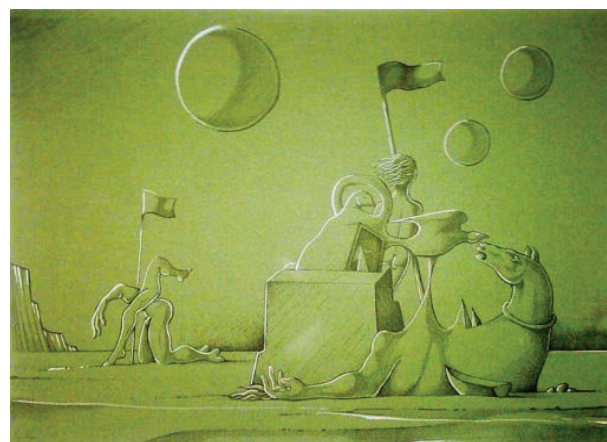

Cruzeiro Seixas – Exposição Antológica

Perve Galeria de Alfama, 31 de Janeiro a 17 de Março de 2012

A Perve Galeria de Alfama apresenta uma exposição antológica dedicada à vida e obra plástica de uma das figuras primeiras do Movimento Surrealista português: Cruzeiro Seixas, que completou recentemente o seu 91º aniversário.

A exposição, que decorre de 31 de Janeiro a 17 de Março de 2012, congrega um vasto conjunto de obras exemplificativas do percurso de Cruzeiro Seixas. Retrocede ao final dos anos 40 do século XX, momento em que, juntamente com Mário Cesariny e demais companheiros, Cruzeiro Seixas fundava o anti-grupo português "Os-Surrealistas" e recorda também a sua passagem por África, nos anos 50 e 60 do século XXI, e o seu posterior regresso a Portugal.

Cerca de uma centena de obras originais e um filme documental retratam o homem e o pintor e proporcionam uma viagem através do tempo que nos permite reconhecer as forças impulsionadoras do Surrealismo em Portugal.

Uma oportunidade para conhecer ou redescobrir o universo e a genialidade de um dos artistas plásticos portugueses mais importantes e influentes da sua geração.

Local e Contactos:

Perve Galeria - Alfama

Rua das Escolas Gerais nº 17, 19 e 23 - 1100-218 Lisboa

Tel.: +351 218 822 607/8

e-mail: galeria@pervegaleria.eu

www.pervegaleria.eu

Horário: 2ª a Sábado das 14h às 20h